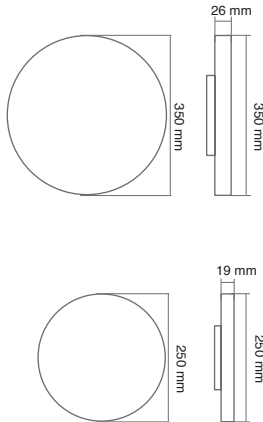

Mahoon

چراغ دیواری ماهون

Mahoon2	Mahoon1	
1	1	تعداد منبع نوری
D350	D250	ابعاد چراغ (mm)

مشخصات الکتریکی - مکانیکی

ماهون	نام محصول
7 وات	توان لامپ (W)
LED یک پارچه	منبع نور
3000	دمای رنگ (k)
چوب گردو	جنس بدنه
دیواری	نوع نصب
چوب گردو قابل سفارش با انواع چوب	جنس بدنه

چراغ ماهون ساخته شده از چوب گردو با طراحی زیبا، مدور و منحصر به فرد با منبع نوری LED با دمای رنگ نور گرم، گزینه ای خاص برای دکوراسیون داخلی در محیط های مختلف می باشد. این چراغ در دو سایز جهت نورپردازی محیط های مختلف طراحی و ساخته شده است