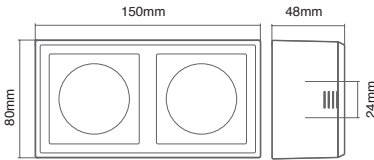

Recessed Ceiling lights

Quadra 1

چراغ گچی کوادرا ۱

80x80x48	ابعاد (mm)
83x83	ابعاد جانمایی در سقف (mm)
1	تعداد منبع نوری

Quadra 2

چراغ گچی کوادرا ۲

48x80x150	ابعاد (mm)
83x153	ابعاد جانمایی در سقف (mm)
2	تعداد منبع نوری

Quadra 3

چراغ گچی کوادرا ۳

48x80x215	ابعاد (mm)
82x217	ابعاد جانمایی در سقف (mm)
3	تعداد منبع نوری

Quadra Side

چراغ گچی کوادرا ساید

120x120x60	ابعاد (mm)
123x123	ابعاد جانمایی در سقف (mm)
1	تعداد منبع نوری