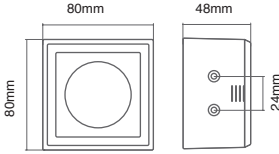

Quadra 1

چراغ گچی کوادرا ۱

80x80x48	ابعاد (mm)
83x83	ابعاد جانمایی در سقف (mm)
1	تعداد منبع نوری