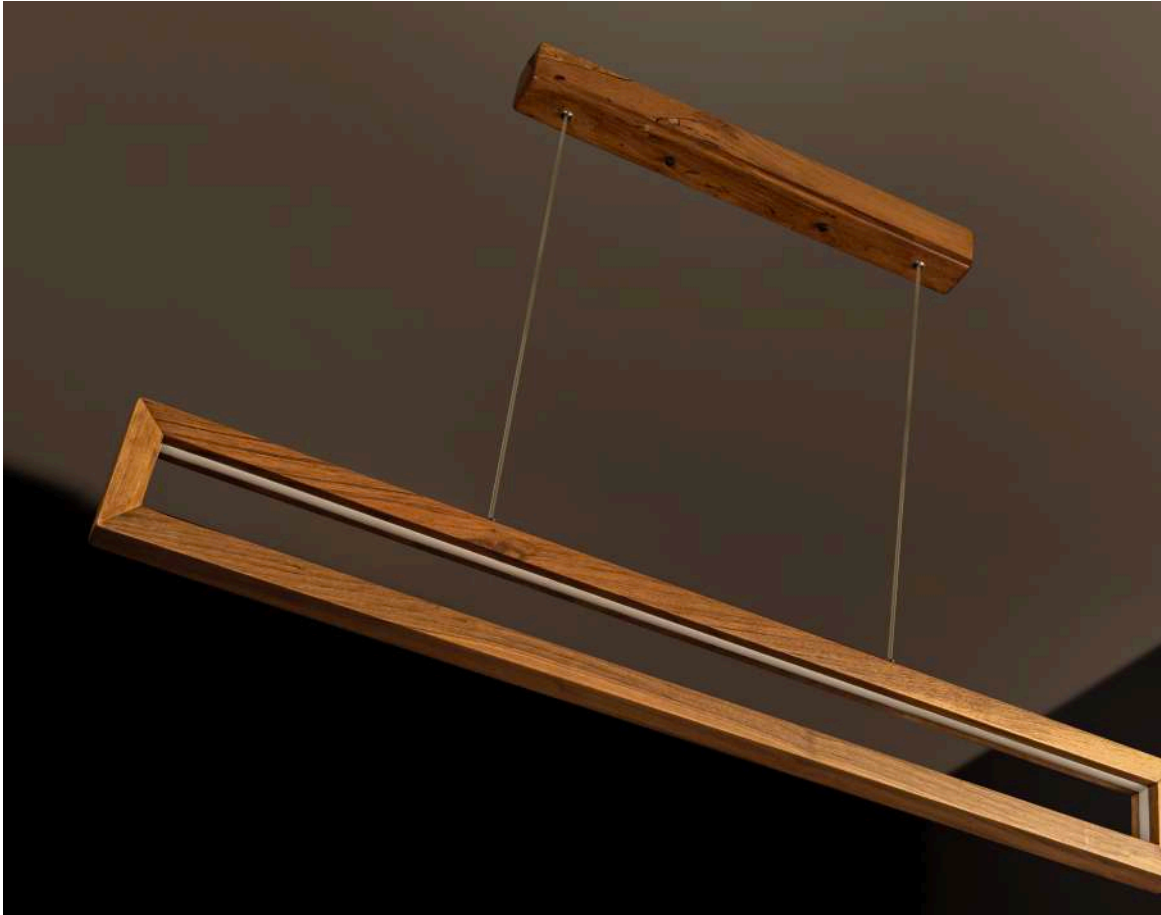

Pendant lights

Touska