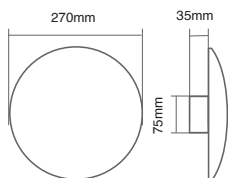

متعلقات چراغ های گچی آرت:

- سوکت لامپ GU۱۰
- براکت نصب چراغ به همراه پیچ و واشر
- فنر نگهدارنده
- پیچ مخصوص گچ پل

Recessed Wall lights

Papira

مشخصات الکتریکی - مکانیکی

پاپیرا	نام محصول
5-10 وات	محدود توان لامپ (W)
دارای سریچ e14	نوع لامپ قابل نصب
1	تعداد لامپ
6~12	محدوده ضخامت گچ پنل (mm)
گچ آلفا تقویت شده	جنس بدنه
L300×W300×H65	ابعاد (mm)
303×303	ابعاد جانمایی در سقف (mm)
65	حداقل عمق مورد نیاز جهت نصب (mm)

Papira

Wall lights

Luna

Luna 1

چراغ گچی لونا ۱

Ø 210	قطر چراغ (mm)
4	توان چراغ (W)

Luna 2

چراغ گچی لونا ۲