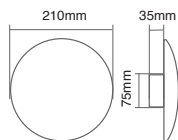

متعلقات چراغ های گچی آرت:

- سوکت لامپ GU۱۰
- براکت نصب چراغ به همراه پیچ و واشر
- فنر نگهدارنده
- پیچ مخصوص گچ پل

Recessed Wall lights

Papira

مشخصات الکتریکی - مکانیکی

پاپیرا	نام محصول
5-10 وات	محدود توان لامپ (W)
دارای سریچ e14	نوع لامپ قابل نصب
1	تعداد لامپ
6~12	محدوده ضخامت گچ پنل (mm)
گچ آلفا تقویت شده	جنس بدنه
L300×W300×H65	ابعاد (mm)
303×303	ابعاد جانمایی در سقف (mm)
65	حداقل عمق مورد نیاز جهت نصب (mm)

Papira

Wall lights

Luna

Luna 1

چراغ گچی لونا ۱

Ø 210	قطر چراغ (mm)
4	توان چراغ (W)

Luna 2

چراغ گچی لونا ۲