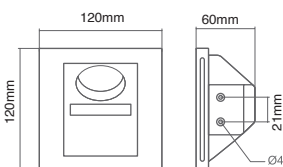

Quadra Side

چراغ گچی کوادرا ساید

120x120x60	ابعاد (mm)
123x123	ابعاد جانمایی در سقف (mm)
1	تعداد منبع نوری