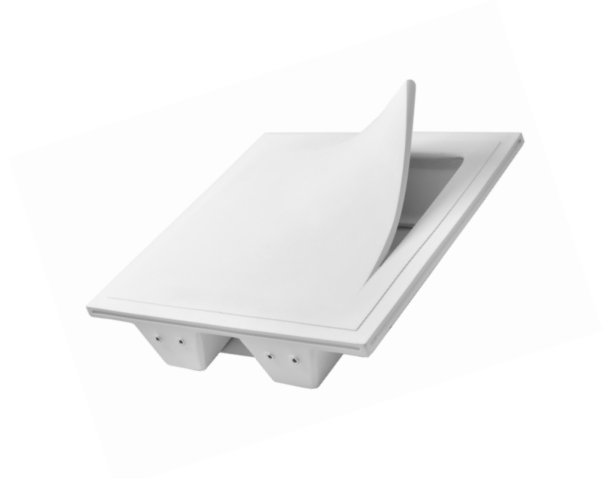

از ویژگی های چراغ های گچی میتوان به موارد ذیل اشاره نمود:

- یکپارچگی ظاهری کامل دیوار یا سقف با
- ظاهر زیبا و کیفیت سح بالا
- چراغ پس از اجرا
- قابلیت نصب در انواع کناف
- وزن پایین محصول با توجه به فرمولاسیون
- قابلیت تولید محصول با ظاهرهای متنوع و خاص ماده استفاده شده در این محصولات
- مقاومت در دماهای بالا بدون ایجاد ترک
- قابلیت نصب در انواع کناف
- در محصول با توجه به عملیات کیورینگ (Curing) ویژه انجام شده بر روی محصول
- قابلیت تولید محصول با ظاهرهای متنوع و متفاوت بنا به درخواست مشتری
- رنگ پذیری فوق العاده با توجه به جذب آب بالایی
- که ماده استفاده شده در این محصولات دارد

متعلقات چراغ های گچی آرت:

- سوکت لامپ GU۱۰
- براکت نصب چراغ به همراه پیچ و واشر
- فنر نگهدارنده
- پیچ مخصوص گچ پل

Recessed Wall lights

Papira

مشخصات الکتریکی - مکانیکی

پاپیرا	نام محصول
5-10 وات	محدود توان لامپ (W)
دارای سریچ e14	نوع لامپ قابل نصب
1	تعداد لامپ
6~12	محدوده ضخامت گچ پنل (mm)
گچ آلفا تقویت شده	جنس بدنه
L300×W300×H65	ابعاد (mm)
303×303	ابعاد جانمایی در سقف (mm)
65	حداقل عمق مورد نیاز جهت نصب (mm)