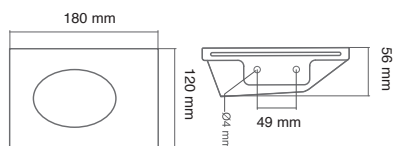

Quadra

Atra

Atra - L

چراغ گچی آترا L

ابعاد (mm)	340×130×84
ابعاد جانمایی در سقف (mm)	343×133
تعداد منبع نوری	1
منبع نوری	غیر یکپارچه طرح هالوژن (GU 10) LED

Atra-S

چراغ گچی آترا S

ابعاد (mm)	340×130×84
ابعاد جانمایی در سقف (mm)	343×133
تعداد منبع نوری	1
منبع نوری	غیر یکپارچه طرح هالوژن (قطر 35mm)