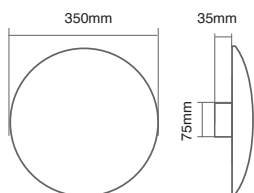

متعلقات چراغ های گچی آرت:

- سوکت لامپ GU۱۰
- براکت نصب چراغ به همراه پیچ و واشر
- فنر نگهدارنده
- پیچ مخصوص گچ پل

Recessed Wall lights

Papira

مشخصات الکتریکی - مکانیکی

پاپیرا	نام محصول
5-10 وات	محدود توان لامپ (W)
دارای سریچ e14	نوع لامپ قابل نصب
1	تعداد لامپ
6~12	محدوده ضخامت گچ پنل (mm)
گچ آلفا تقویت شده	جنس بدنه
L300×W300×H65	ابعاد (mm)
303×303	ابعاد جانمایی در سقف (mm)
65	حداقل عمق مورد نیاز جهت نصب (mm)

Papira

Wall lights

Luna

Luna 1

چراغ گچی لونا ۱

Ø 210	قطر چراغ (mm)
4	توان چراغ (W)

Luna 2

چراغ گچی لونا ۲

Ø 270	ابعاد (mm)
7	توان چراغ (W)

Luna 3

چراغ گچی لونا ۳

Ø 350	ابعاد (mm)
9	توان چراغ (W)

چراغ لونا، یک چراغ دکوراتیو با طراحی زیبا و ظریف، در سه سایز مختلف طراحی و ساخته شده است. لونا یک چراغ دیواری با نوری آرام و دلنشین، فضای شما را روح بخش می‌کند و به معماری داخلی محیط جذابیت می‌بخشد. رنگ پذیری بالا و امکان استفاده از طیف وسیعی از پوشش های رنگی از دیگر قابلیت های چراغ لونا می‌باشد