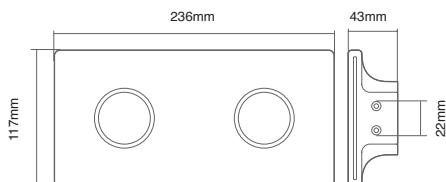

Sorna

Mina

Mina 1

چراغ توکار مینا ۱

117×117×43	ابعاد (mm)
120×120	ابعاد جانمایی در سقف (mm)
1	تعداد منبع نوری

Mina 2

چراغ توکار مینا ۲

236×117×43	ابعاد (mm)
239×120	ابعاد جانمایی در سقف (mm)
2	تعداد منبع نوری