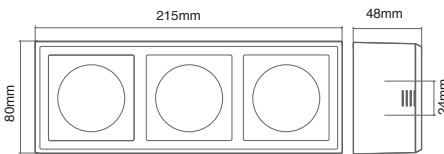

Recessed Ceiling lights

Quadra 1

چراغ گچی کوادرا ۱

80x80x48	ابعاد (mm)
83x83	ابعاد جانمایی در سقف (mm)
1	تعداد منبع نوری

Quadra 2

چراغ گچی کوادرا ۲

48x80x150	ابعاد (mm)
83x153	ابعاد جانمایی در سقف (mm)
2	تعداد منبع نوری

Quadra 3

چراغ گچی کوادرا ۳

48x80x215	ابعاد (mm)
82x217	ابعاد جانمایی در سقف (mm)
3	تعداد منبع نوری

Quadra Side

چراغ گچی کوادرا ساید

120x120x60	ابعاد (mm)
123x123	ابعاد جانمایی در سقف (mm)
1	تعداد منبع نوری