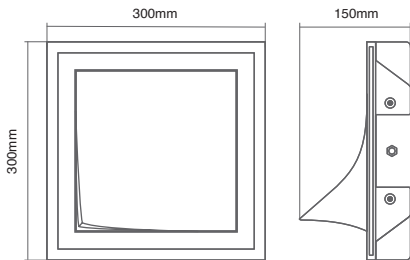

متعلقات چراغ های گچی آرت:

- سوکت لامپ GU۱۰
- براکت نصب چراغ به همراه پیچ و واشر
- فنر نگهدارنده
- پیچ مخصوص گچ پل

Recessed Wall lights

Papira

مشخصات الکتریکی - مکانیکی

پاپیرا	نام محصول
5-10 وات	محدود توان لامپ (W)
دارای سریچ e14	نوع لامپ قابل نصب
1	تعداد لامپ
6~12	محدوده ضخامت گچ پنل (mm)
گچ آلفا تقویت شده	جنس بدنه
L300×W300×H65	ابعاد (mm)
303×303	ابعاد جانمایی در سقف (mm)
65	حداقل عمق مورد نیاز جهت نصب (mm)