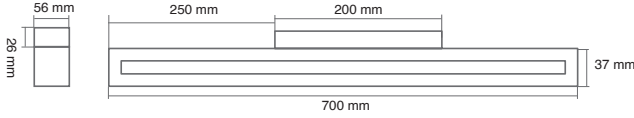

Taak

مشخصات الکتریکی - مکانیکی

چراغ تاک شاهکاری از هنر و نورپردازی مدرن، با طراحی به روز، محیط های شما را به مکانی زیبا تبدیل می کند. این چراغ با قابلیت پخش نور از دو طرف نه تنها قادر به تامین روشنایی بوده بلکه موجب نورپردازی محیطی نیز می گردد. چراغ تاک، تلفیقی از انعکاس نور و فرهنگ زیبایی مدرن بوده و در کنار سهولت نصب به طور همزمان با کیفیت بالا و تاثیر چشمگیر، محیط های شما را به عالمی از نور و هنر تبدیل می کند

نام محصول	تاک
محدود توان لامپ (W)	30 وات
منبع نور	LED یک پارچه
دمای رنگ (k)	4000
نوع نصب	دیواری
جنس بدنه	چوب گردو
وزن (Kg)	2.420
ابعاد براکت نصب (mm)	L500×W55×H55
ابعاد چراغ (mm)	L700×W37×H56