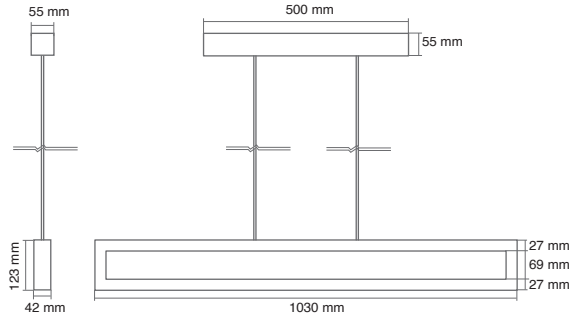

Touska

مشخصات الکتریکی - مکانیکی

چراغ آویز توسکا با قرار گیری منبع نوری در داخل آن علاوه بر تامین روشنایی محیطی موجب آرامش بصری شده و از ایجاد خیرگی جلوگیری می کند. این چراغ همانند یک جواهر دکوراتیو در دنیای چراغ ها که به شکل مستطیل از جنس چوب روس ساخته شده، ارتقاء زیبایی و شکوه دکوراسیون داخلی را به فضاهای شما ارائه میدهد. توسکا یک انتخاب استثنایی برای کسانی است که به دنبال یک چراغ آویز با طراحی خاص و منحصر به فرد هستند

نام محصول	توسکا
محدود توان لامپ (W)	40 وات
منبع نور	LED یک پارچه
دمای رنگ (k)	3000
نوع نصب	آویز
جنس بدنه	چوب روس
وزن (Kg)	2.42
ابعاد براکت نصب (mm)	L500×W55×H55
طول آویز (mm)	1050
قابلیت تغییر ارتفاع	دارد
ابعاد چراغ (mm)	L1030×W42×H123