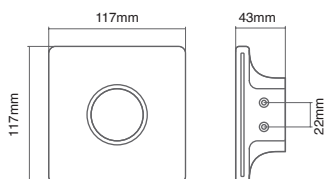

Sorna

Mina

Mina 1

چراغ توکار مینا ۱

117×117×43	ابعاد (mm)
120×120	ابعاد جانمایی در سقف (mm)
1	تعداد منبع نوری

Mina 2

چراغ توکار مینا ۲

236×117×43	ابعاد (mm)
239×120	ابعاد جانمایی در سقف (mm)
2	تعداد منبع نوری