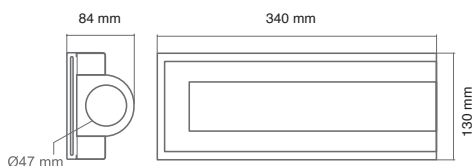

Quadra

Atra

Atra - L

چراغ گچی آترا L

ابعاد (mm)	340×130×84
ابعاد جانمایی در سقف (mm)	343×133
تعداد منبع نوری	1
منبع نوری	غیر یکپارچه طرح هالوژن (GU 10) LED

Atra-S

چراغ گچی آترا S

ابعاد (mm)	340×130×84
ابعاد جانمایی در سقف (mm)	343×133
تعداد منبع نوری	1
منبع نوری	غیر یکپارچه طرح هالوژن (قطر 35mm)