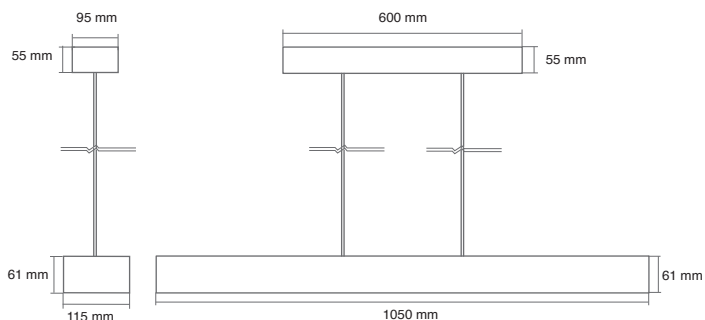

Pendant lights

Touska

Pendant lights

Abnous

Abnous

مشخصات الکتریکی - مکانیکی

نام محصول	آبنوس
محدود توان لامپ (W)	40 وات
منبع نور	LED یک پارچه
دمای رنگ (k)	4000
نوع نصب	آویز
جنس بدنه	چوب روس
وزن (Kg)	2.53
قابلیت تغییر ارتفاع	دارد
ابعاد براکت نصب (mm)	L500×W95×H55
طول آویز (mm)	1050
ابعاد چراغ (mm)	H115×W61×L1050