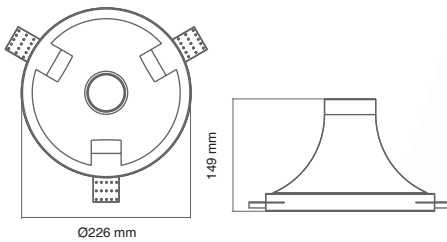

Recessed Ceiling lights

Sorna

چراغ گچی سورنا

Ø 226×149	ابعاد (mm)
Ø 229	ابعاد جانمایی در سقف (mm)
1	تعداد منبع نوری

مشخصات الکتریکی - مکانیکی

سورنا	نام محصول
5 ~ 10 وات	محدود توان لامپ (W)
غیر یکپارچه - طرح هالوزن LED (GU10)	منبع نور
سقفی توکار	نوع نصب
گچ آلفا تقویت شده	جنس بدنه
6 ~ 12 (mm)	محدوده ضخامت گچ پتل (mm)
45	قطر منبع نوری (mm)
65	ارتفاع لامپ و سوکت (mm)

فرم شیپوری چراغ سورنا به صورت بیرون زده از سقف و تاکید بر وجود منبع نوری به صورت المانی مینیمال و مدرن می باشد. این چراغ بسیار زیبا و متفاوت از سایر چراغ های سقفی می باشد و باعث تغییری جذاب در فضایی که از آن استفاده می شود، خواهد شد.